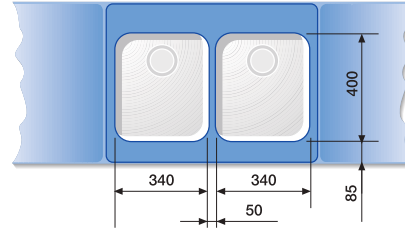

80 cm cabinet

ANDANO 340-U + ANDANO 340-U +
Bowl connection 225088

90 cm cabinet

ANDANO 400/400-U

BLANCO SUPRA

80 cm cabinet

SUPRA 340-U + SUPRA 340-U +
Bowl connection 225088

90 cm cabinet