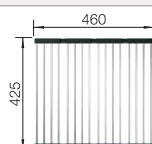

Foldable Grid

238482

BLANCO UNIT with BLANCO ZEROX 500-U Dark Steel

BLANCO LINEE-S

see page 315

BLANCO SOLON-IF

see page 393

BLANCO ZEROX 500-U Durinox