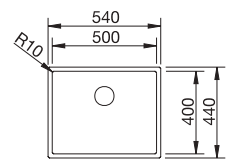

cabinet size mm	600	600	600	600
BLANCO CLARON-IF	340/180-IF	340/180-IF	550-IF	500-IF
Flat rim IF 				
	Main bowl right	Main bowl left		
 satin polish	521608	521607	521578	521576
Bowl depth	190/130 mm	190/130 mm	190 mm	190 mm