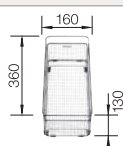

Multifunctional wire basket

223297