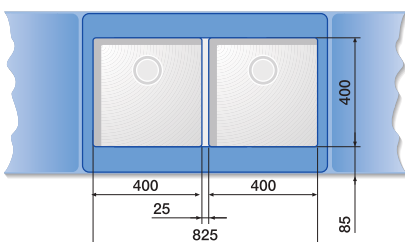

80 cm cabinet

ANDANO 340-U + ANDANO 340-U +
Bowl connection 225088

90 cm cabinet

ANDANO 400/400-U

BLANCO SUPRA

80 cm cabinet

SUPRA 340-U + SUPRA 340-U +
Bowl connection 225088

90 cm cabinet