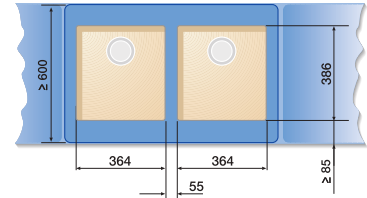

Ceramic

90 cm cabinet