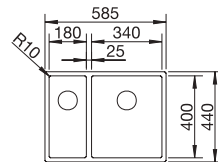

cabinet size mm	600	600	600	600
BLANCO CLARON-IF	340/180-IF	340/180-IF	550-IF	500-IF
Flat rim IF 				
	Main bowl right	Main bowl left		
 satin polish	521608	521607	521578	521576
Bowl depth	190/130 mm	190/130 mm	190 mm	190 mm