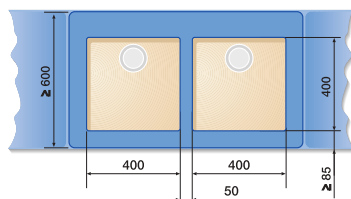

100 cm cabinet