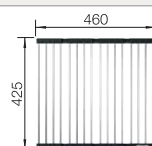

230700

Top rails

235906

Foldable Grid

238482

BLANCO UNIT with BLANCO PLEON 6

BLANCO LINUS-S

see page 336