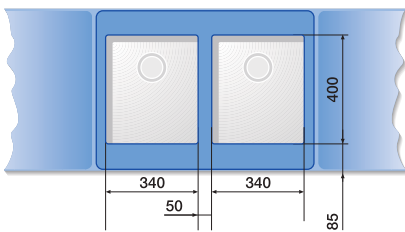

80 cm cabinet

ANDANO 340-U + ANDANO 340-U +
Bowl connection 225088

90 cm cabinet

ANDANO 400/400-U

BLANCO SUPRA

80 cm cabinet

SUPRA 340-U + SUPRA 340-U +
Bowl connection 225088

90 cm cabinet