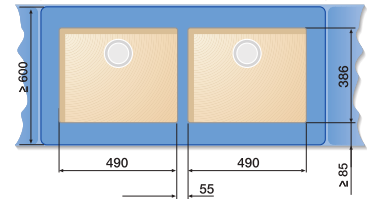

120 cm cabinet