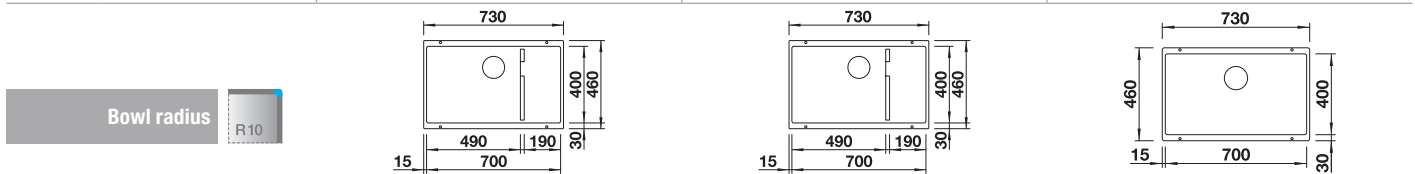

Bowls
SILGRANIT

800 mm

cabinet size mm	800	800	800
BLANCO SUBLINE-U	700-U Level	700-U Level	700-U
Undermount 			
 black	526004	526003	526001
 anthracite	523538	523452	523442
 rock grey	523539	523453	523443
 volcano grey	527355	527354	527356
 white	523542	523456	523446
 soft white	527172	527171	527173
 tartufo	523545	523459	523449
 coffee	523547	523461	523451
Bowl depth	200/140 mm	200/140 mm	190 mm