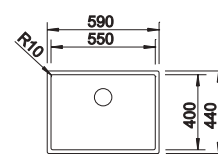

cabinet size mm	600	600	600	600
BLANCO CLARON-IF	340/180-IF	340/180-IF	550-IF	500-IF
Flat rim IF 				
	Main bowl right	Main bowl left		
 satin polish	521608	521607	521578	521576
Bowl depth	190/130 mm	190/130 mm	190 mm	190 mm