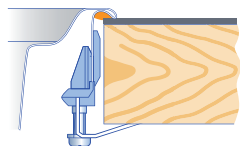

Stainless steel