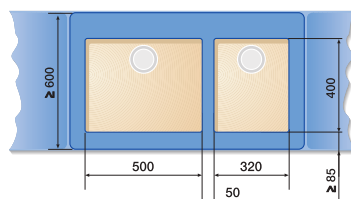

100 cm cabinet