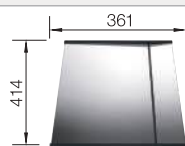

Lay-on drainer

223067