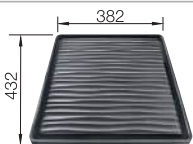

Drainer

230734

Foldable Grid

238482

BLANCO UNIT with BLANCO SOLIS 180-U

BLANCO CANDOR

see page 341

BLANCO FLEXON II 30/2