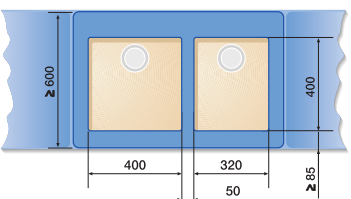

90 cm cabinet