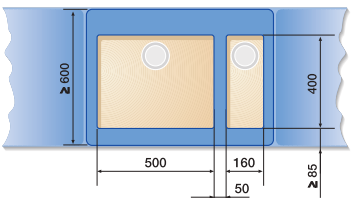

80 cm cabinet