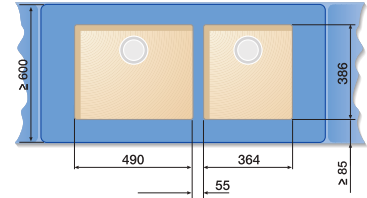

120 cm cabinet