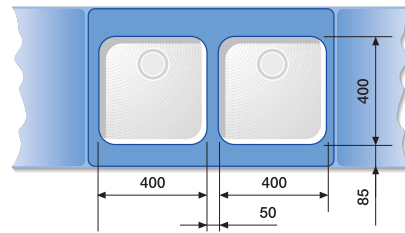

80 cm cabinet

ANDANO 340-U + ANDANO 340-U +
Bowl connection 225088

90 cm cabinet

ANDANO 400/400-U

BLANCO SUPRA

80 cm cabinet

SUPRA 340-U + SUPRA 340-U +
Bowl connection 225088

90 cm cabinet