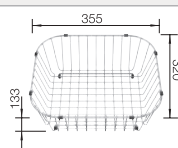

Foldable Grid

238482

Crockery basket

514238

Drainer

230734

BLANCO UNIT with BLANCO SUPRA 400-IF/A R12

BLANCO MIDA-S