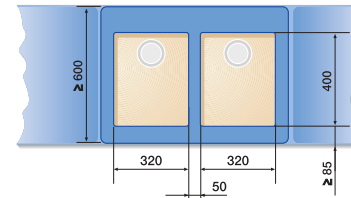

80 cm cabinet