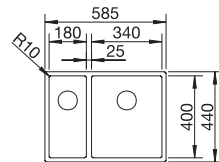

cabinet size mm	600	600	600	600
BLANCO CLARON-IF	340/180-IF	340/180-IF	550-IF	500-IF
Flat rim IF 				
	Main bowl right	Main bowl left		
 satin polish	521608	521607	521578	521576
Bowl depth	190/130 mm	190/130 mm	190 mm	190 mm