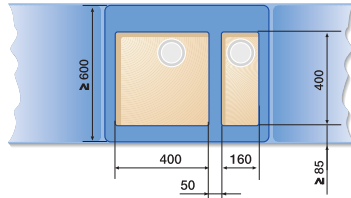

70 cm cabinet