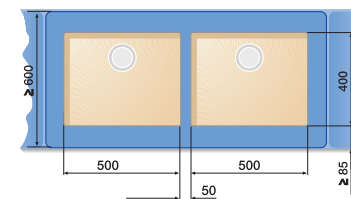

120 cm cabinet