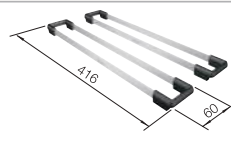

Top rails

235906