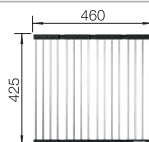

227692

Foldable Grid

238482

BLANCO UNIT with BLANCO ANDANO 400-U

BLANCO SONEA-S Flexo

see page 319

BLANCO FLEXON II 45/2

see page 387