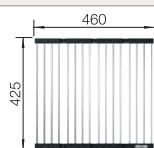

Foldable Grid

238482

Crockery basket

514238

Drainer

230734

BLANCO UNIT with BLANCO SUPRA 400-IF/A R12

BLANCO MIDA-S