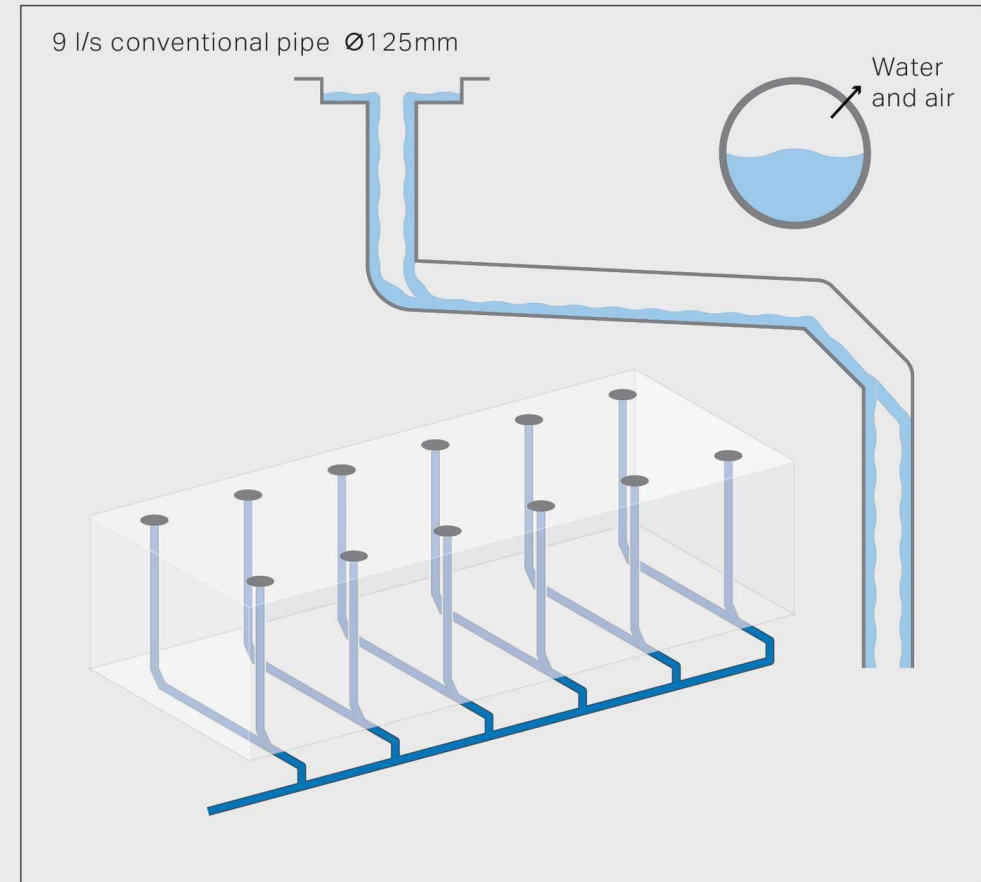

WHY GEBERIT PLUVIA?

- Less roof outlets
- Smaller pipe dimensions
- Architectonic freedom
- Reduced construction time
- Self-cleaning system due to high flow speed

The Pluvia system allows to drain large roof areas with a few roof outlets and stacks

■ GEBERIT

150
YEARS
OF TOMORROW

Ưu điểm dễ dàng xử lý

- Kết cấu nhỏ gọn hơn và thiết kế tiện dụng cho tất cả các cửa thoát khí trên mái nhà Geberit so với các sản phẩm tiền nhiệm
- Thanh khóa xoay mới giúp lắp đặt và bảo trì dễ dàng
- Đầu nối thẳng HDPE Geberit siêu dài cho độ dày cách điện cao hơn

Conventional roof drainage system

- Large number of downpipes
- Many installation ducts needed
- Complex underground pipes
- Horizontal pipes need slope of 1-3%

PERFORMANCE

Khung kết nước âm tường cho bàn cầu của Geberit là sản phẩm kinh điển của các thiết bị phòng tắm hiện đại và đã được lắp đặt hàng triệu lần trên toàn thế giới trong hơn 50 năm.

Khung kết nước âm tường cho bàn cầu của Geberit và thiết bị sứ WC của Geberit kết hợp với nhau một cách tối ưu.

- Các kỹ thuật lắp đặt tiên tiến và bảo trì dễ dàng có nghĩa là việc lắp đặt hoàn chỉnh nhanh hơn 40 phần trăm so với bồn chứa nước và thiết bị sứ thông thường
- Bằng cách tối ưu hóa hình học xả và thủy lực, hiệu suất xả tốt hơn tới 10 lần so với yêu cầu tiêu chuẩn.