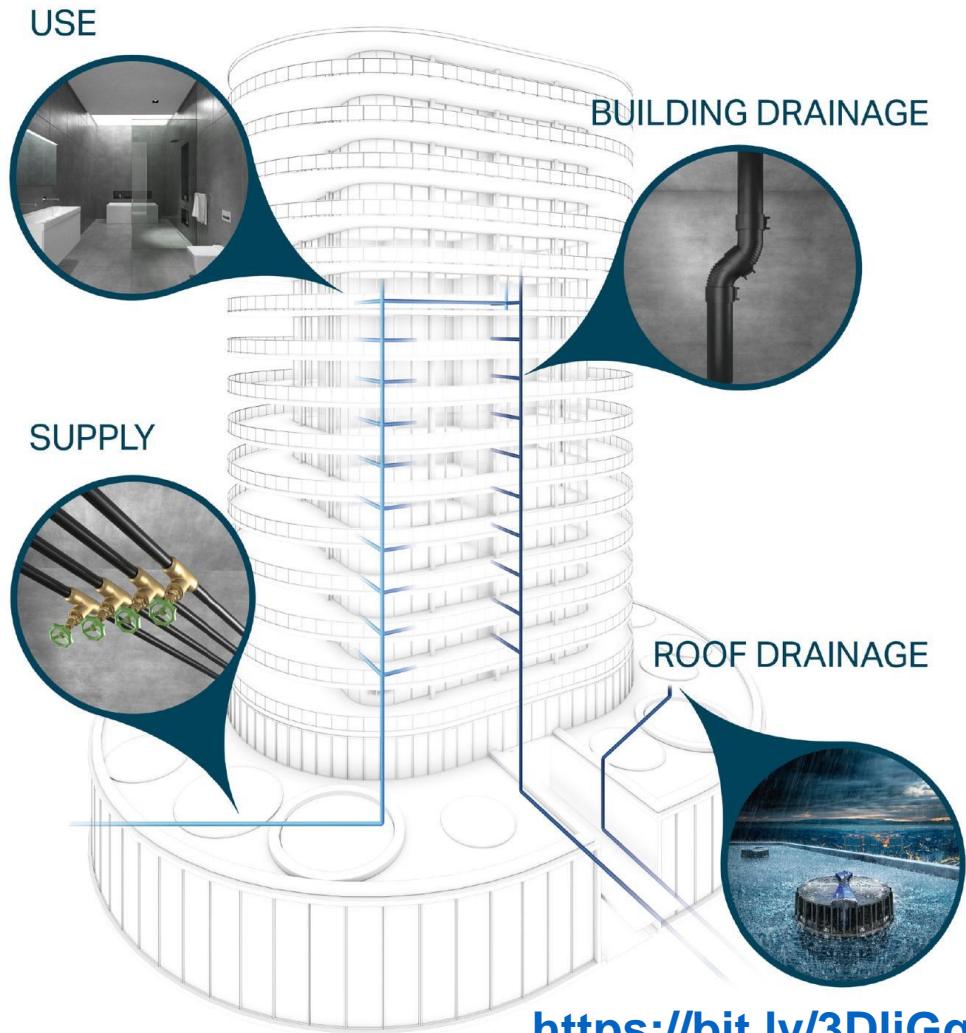

Nhiều người biết Geberit là một công ty vệ sinh, nhưng ít người biết rằng Geberit cũng cung cấp các hệ thống cung cấp nước, thoát nước và mái tôn mang lại giải pháp hoàn chỉnh cho toàn tòa nhà.

☑ Từ những gì bạn không nhìn thấy đằng sau bức tường cho đến khi hoàn thiện mảnh mai mà bạn nhìn thấy trong phòng tắm, nó có thể là tất cả Geberit.

<https://bit.ly/3DliGqa>

GEBERIT SUPERTUBE BOTTOMTURN BEND

HIGH-RISE BUILDINGS DRAINAGE SYSTEM

Geberit SuperTube ensures a continuous air column in stacks.

- The **flow divider** directs the water when it enters the Geberit BottomTurn bend. The water curtain in the stack breaks just before the change of direction.
- The **optimised bend** guides the water. Water isn't dammed up and therefore a high over-pressure is prevented.

<https://www.geberit.com.sg/.../technology/geberit-supertube/>

GEBERIT SUPERTUBE SOVENT FITTING D110

HIGH-RISE BUILDINGS DRAINAGE SYSTEM

Geberit SuperTube ensures a continuous air column in stacks.

- The **flow divider** directs the water when it enters the Geberit Sovent fitting.
- The special shape of the Geberit Sovent fitting leads to a **swirl effect** and the water flows along the wall.
- The annular flow in the stack continues without interruption.