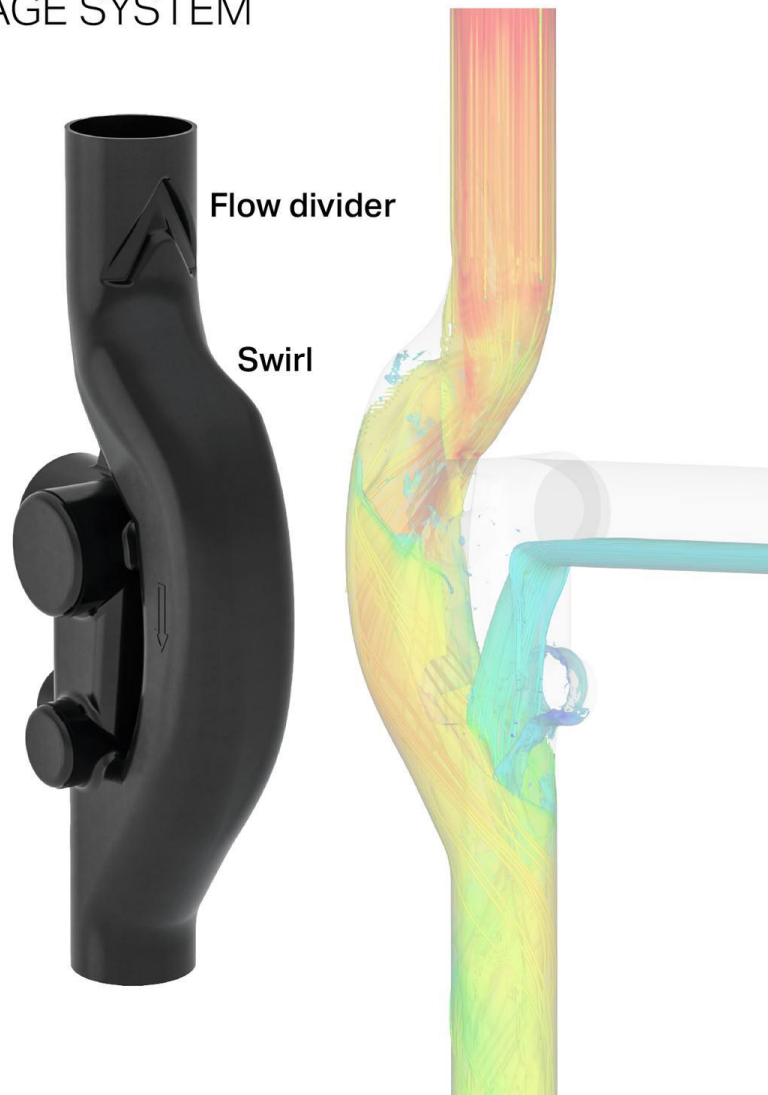

<https://bit.ly/3DliGqa>

GEBERIT SUPERTUBE BOTTOMTURN BEND

HIGH-RISE BUILDINGS DRAINAGE SYSTEM

Geberit SuperTube ensures a continuous air column in stacks.

- The **flow divider** directs the water when it enters the Geberit BottomTurn bend. The water curtain in the stack breaks just before the change of direction.
- The **optimised bend** guides the water. Water isn't dammed up and therefore a high over-pressure is prevented.

Trong việc tối ưu hóa thoát nước ở các tòa nhà cao tầng, đường cong BottomTurn là thiết yếu trong hệ thống tiết kiệm không gian. Để đảm bảo cột không khí được duy trì, BottomTurn có mặt trong trường hợp thay đổi hướng.

<https://www.geberit.com.sg/.../technology/geberit-supertube/>

GEBERIT SUPERTUBE SOVENT FITTING D110

HIGH-RISE BUILDINGS DRAINAGE SYSTEM

Geberit SuperTube ensures a continuous air column in stacks.

- The **flow divider** directs the water when it enters the Geberit Sovent fitting.
- The special shape of the Geberit Sovent fitting leads to a **swirl effect** and the water flows along the wall.
- The annular flow in the stack continues without interruption.

Về mặt tiết kiệm không gian trong các tòa nhà cao tầng, phụ kiện Sovent đóng vai trò quan trọng trong công nghệ Geberit SuperTube.

Phụ kiện Sovent của Geberit được thiết kế theo cách có thể đạt được lưu lượng cao hơn (12l/giây).