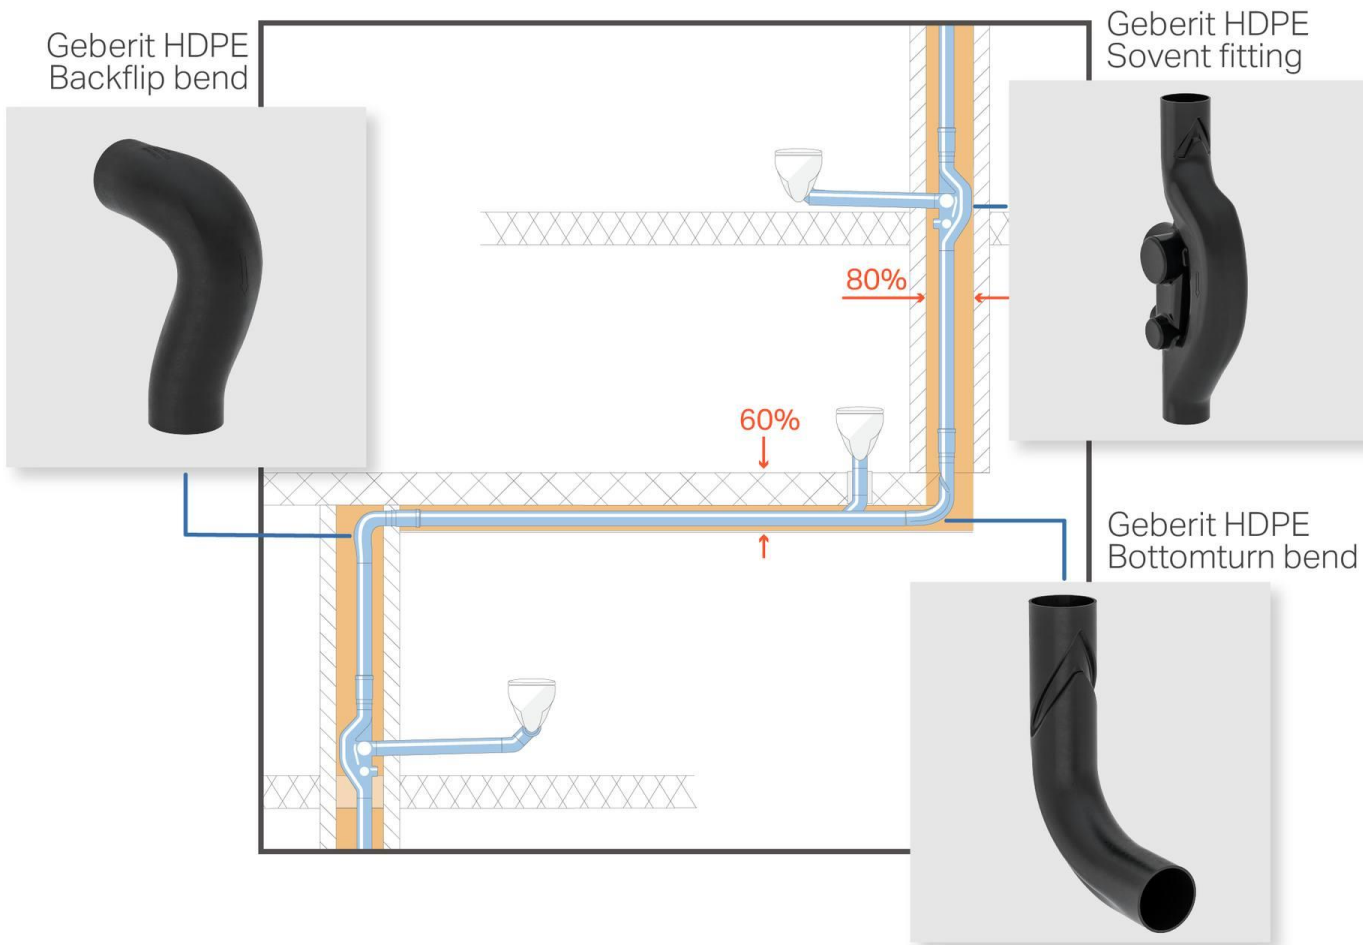

Geberit SuperTube

- Ensure a continuous air column in stacks
- Increase of net floor area and room height
- Maximum capacity of 12l/s in a d110 single-stack system

● Công nghệ Geberit SuperTube là giải pháp tiết kiệm không gian cho hệ thống thoát nước và các tòa nhà cao tầng. Nó cũng bền vững vì sử dụng ít nguyên liệu thô hơn.