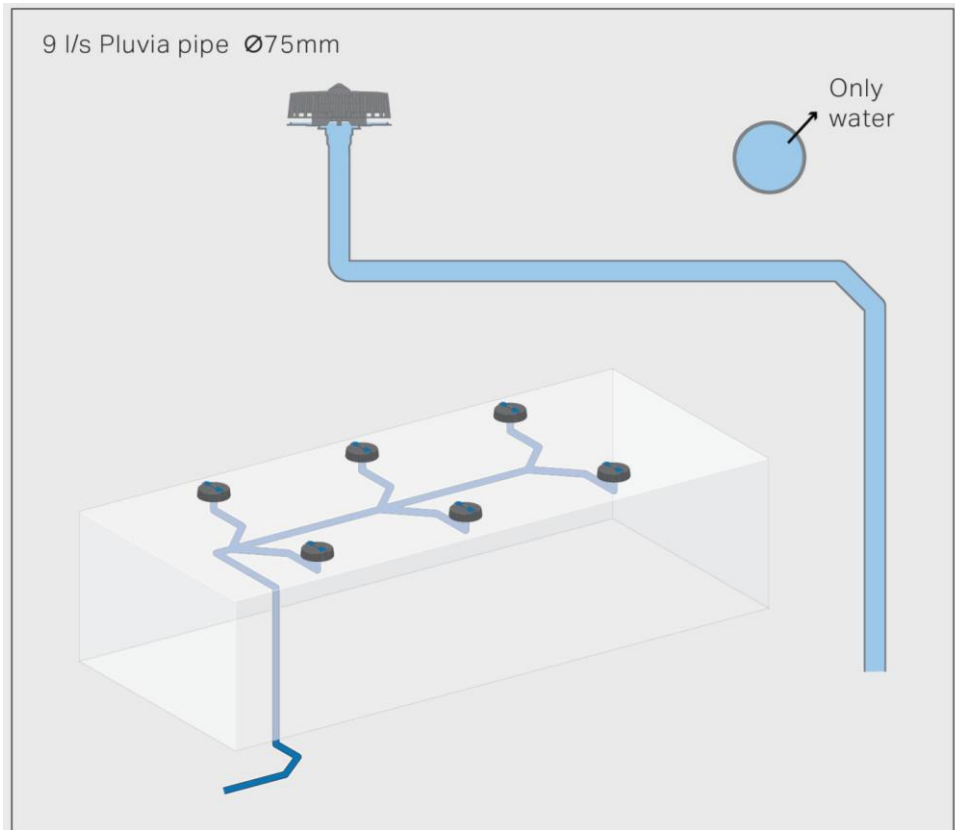

WHY GEBERIT PLUVIA?

- Less roof outlets
- Smaller pipe dimensions
- Architectonic freedom
- Reduced construction time
- Self-cleaning system due to high flow speed

The Pluvia system allows to drain large roof areas with a few roof outlets and stacks

■ GEBERIT

150
YEARS
OF TOMORROW

Ưu điểm dễ dàng xử lý

- Kết cấu nhỏ gọn hơn và thiết kế tiện dụng cho tất cả các cửa thoát khí trên mái nhà Geberit so với các sản phẩm tiền nhiệm
- Thanh khóa xoay mới giúp lắp đặt và bảo trì dễ dàng
- Đầu nối thẳng HDPE Geberit siêu dài cho độ dày cách điện cao hơn

Conventional roof drainage system

- Large number of downpipes
- Many installation ducts needed
- Complex underground pipes
- Horizontal pipes need slope of 1-3%

PERFORMANCE

Khung kết nước âm tường cho bàn cầu của Geberit là sản phẩm kinh điển của các thiết bị phòng tắm hiện đại và đã được lắp đặt hàng triệu lần trên toàn thế giới trong hơn 50 năm.

Khung kết nước âm tường cho bàn cầu của Geberit và thiết bị sứ WC của Geberit kết hợp với nhau một cách tối ưu.

- Các kỹ thuật lắp đặt tiên tiến và bảo trì dễ dàng có nghĩa là việc lắp đặt hoàn chỉnh nhanh hơn 40 phần trăm so với bồn chứa nước và thiết bị sứ thông thường
- Bằng cách tối ưu hóa hình học xả và thủy lực, hiệu suất xả tốt hơn tới 10 lần so với yêu cầu tiêu chuẩn.