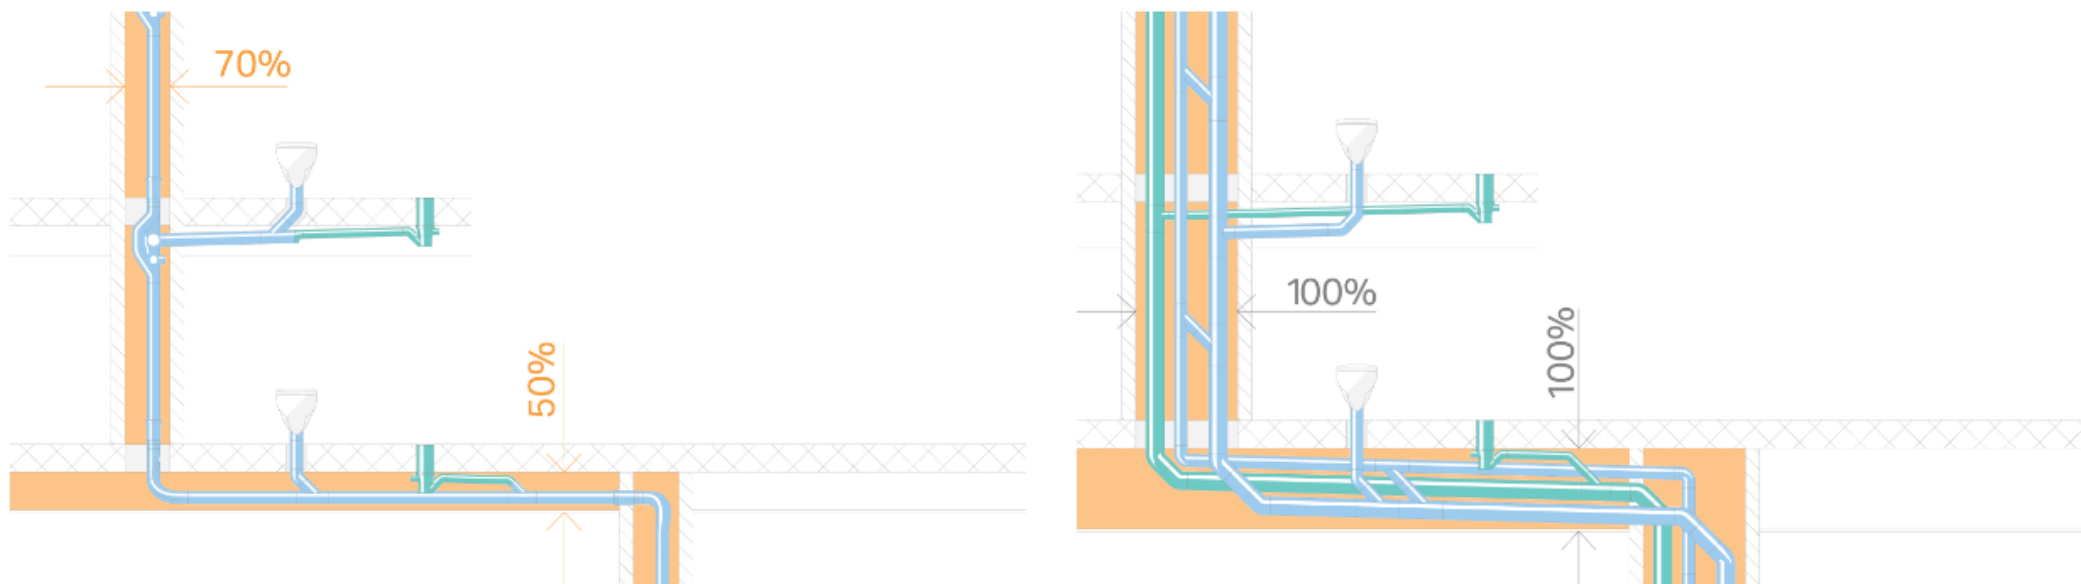

<https://www.geberit.com.sg/.../technology/geberit-supertube/>

GEBERIT SUPERTUBE SOVENT FITTING D110

HIGH-RISE BUILDINGS DRAINAGE SYSTEM

Geberit SuperTube ensures a continuous air column in stacks.

- The **flow divider** directs the water when it enters the Geberit Sovent fitting.
- The special shape of the Geberit Sovent fitting leads to a **swirl effect** and the water flows along the wall.
- The annular flow in the stack continues without interruption.

Hình dạng độc đáo của Sovent tạo ra hiệu ứng xoáy bên trong, cho phép nước chảy và di chuyển dọc theo tường mà không bị gián đoạn. 🐾

Geberit SuperTube

- Ensure a continuous air column in stacks
- Increase of net floor area and room height
- Maximum capacity of 12l/s in a d110 single-stack system

● Công nghệ Geberit SuperTube là giải pháp tiết kiệm không gian cho hệ thống thoát nước và các tòa nhà cao tầng. Nó cũng bền vững vì sử dụng ít nguyên liệu thô hơn.

CÀI ĐẶT TIẾT KIỆM KHÔNG GIAN

Sự so sánh minh họa sự khác biệt:

Với **Geberit SuperTube** (hình minh họa bên trái), công suất xả là 12 l/s. Công nghệ này tạo điều kiện cho đường ống xả đồng nhất với kích thước đường ống là d110, nghĩa là không cần ống thông gió. Hơn nữa, đường ống ngang có thể được lắp đặt dài tới sáu mét mà không cần độ dốc.