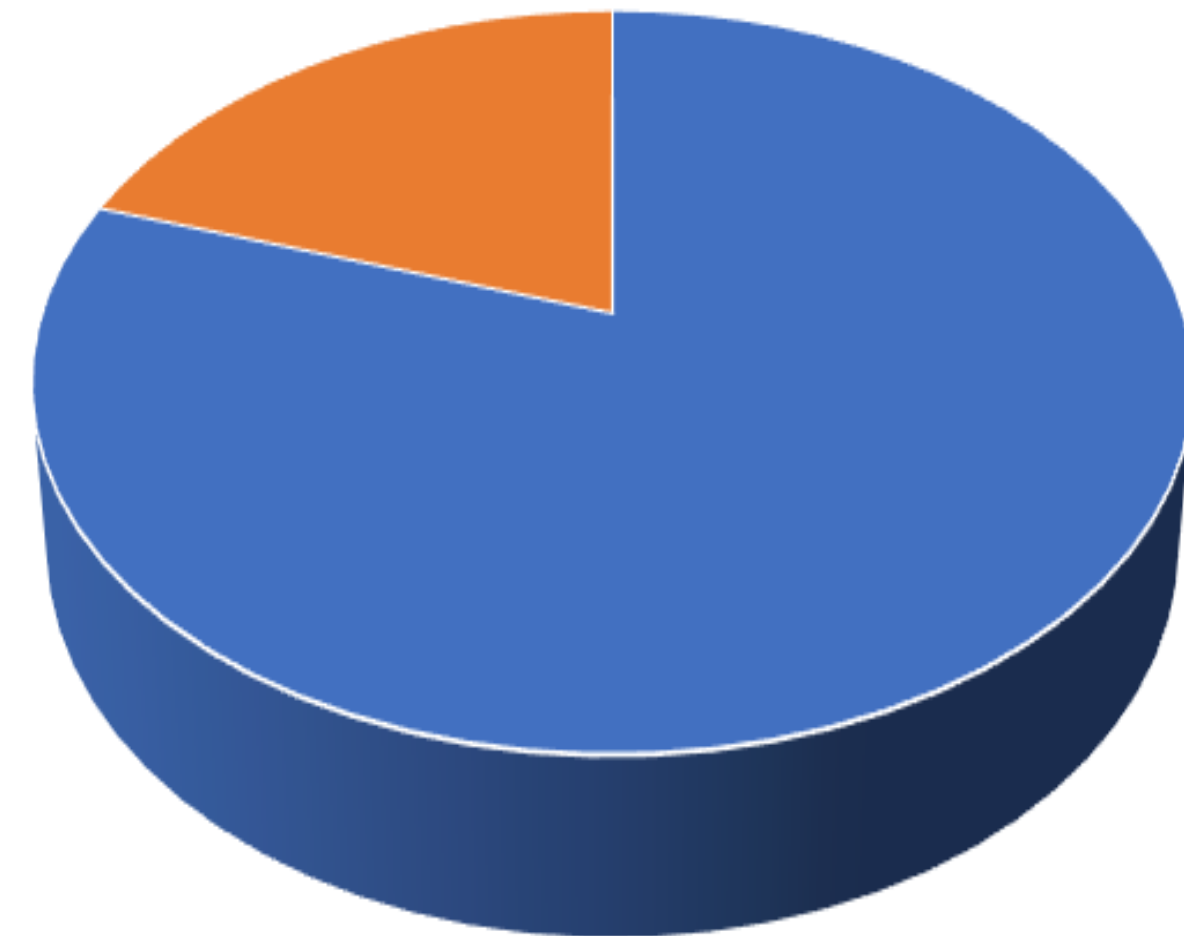

Market share

■ Retail customers ■ Project sales