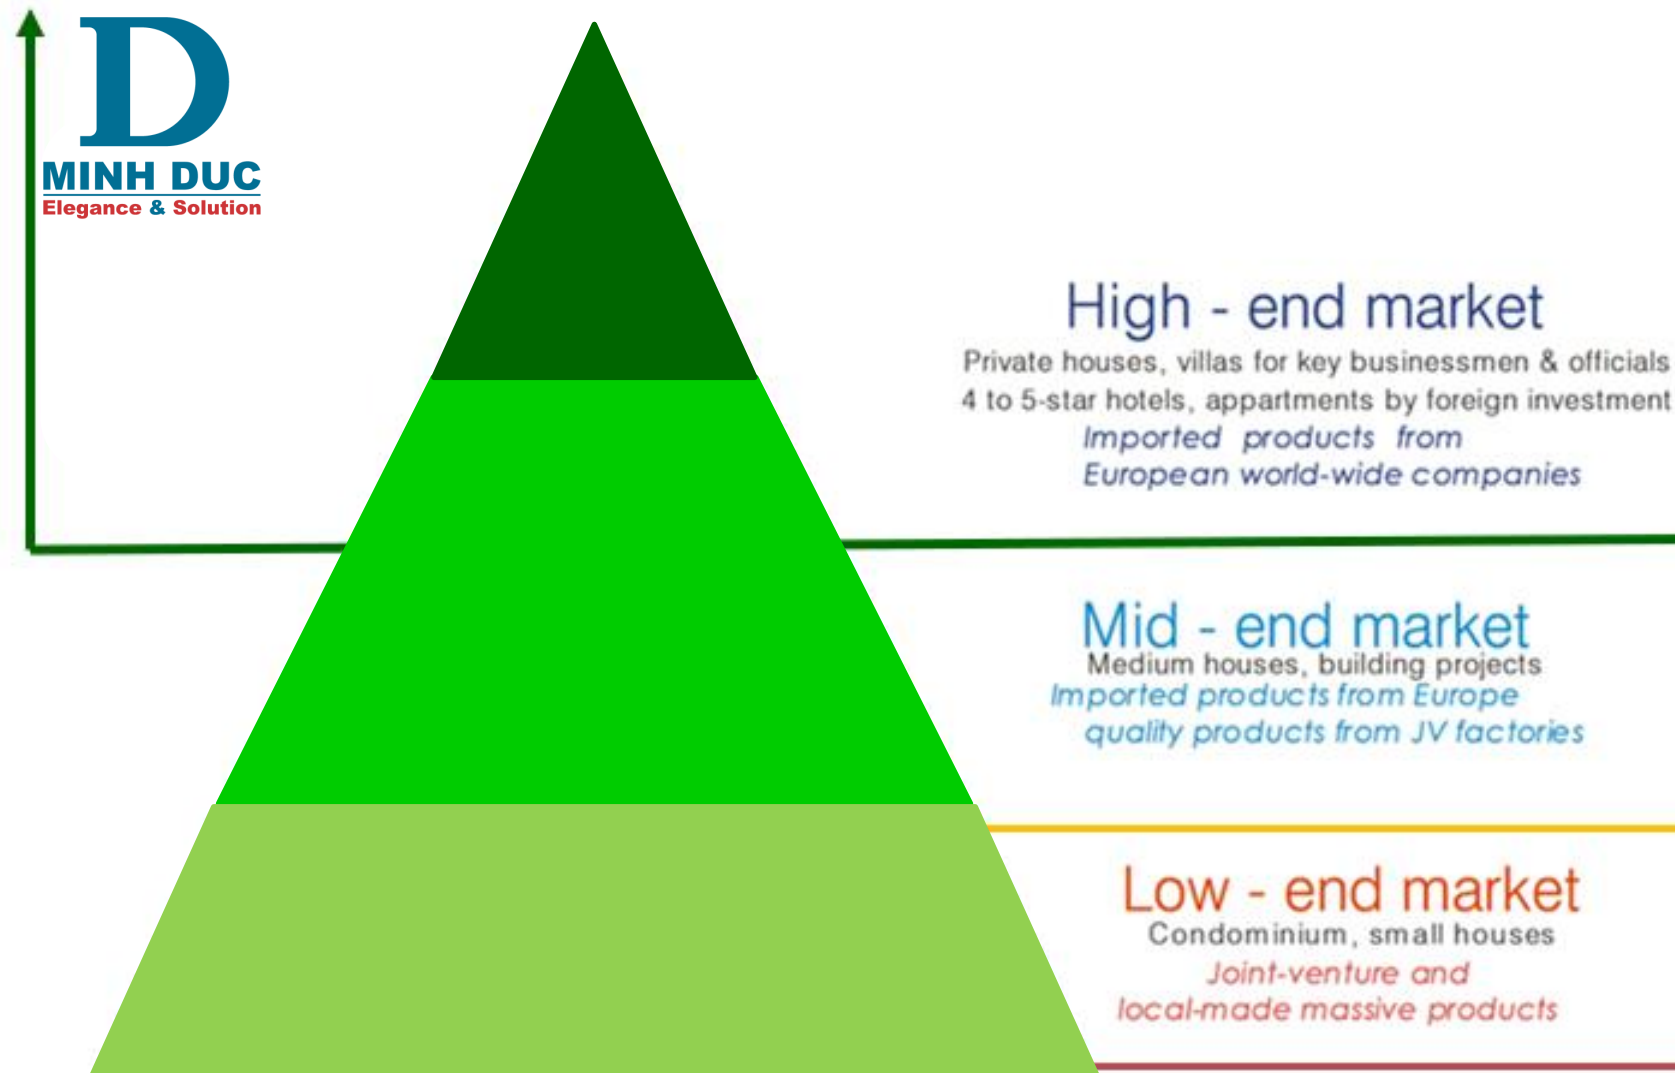

THỊ TRƯỜNG MỤC TIÊU:

- CT MINH ĐỨC tập trung phân khúc khách hàng cao cấp: Biệt thự, Nhà phố, Căn hộ chung cư cao cấp, Penhouse, Duplex, Khách sạn 4-5 sao, các dự án BĐS cao cấp,...

- Bán lẻ: 80%
- Dự án: 20%

VIETNAM MARKET ANALYSIS

Sanitary wares, Faucets, Accessories
Kitchen appliances & Furniture