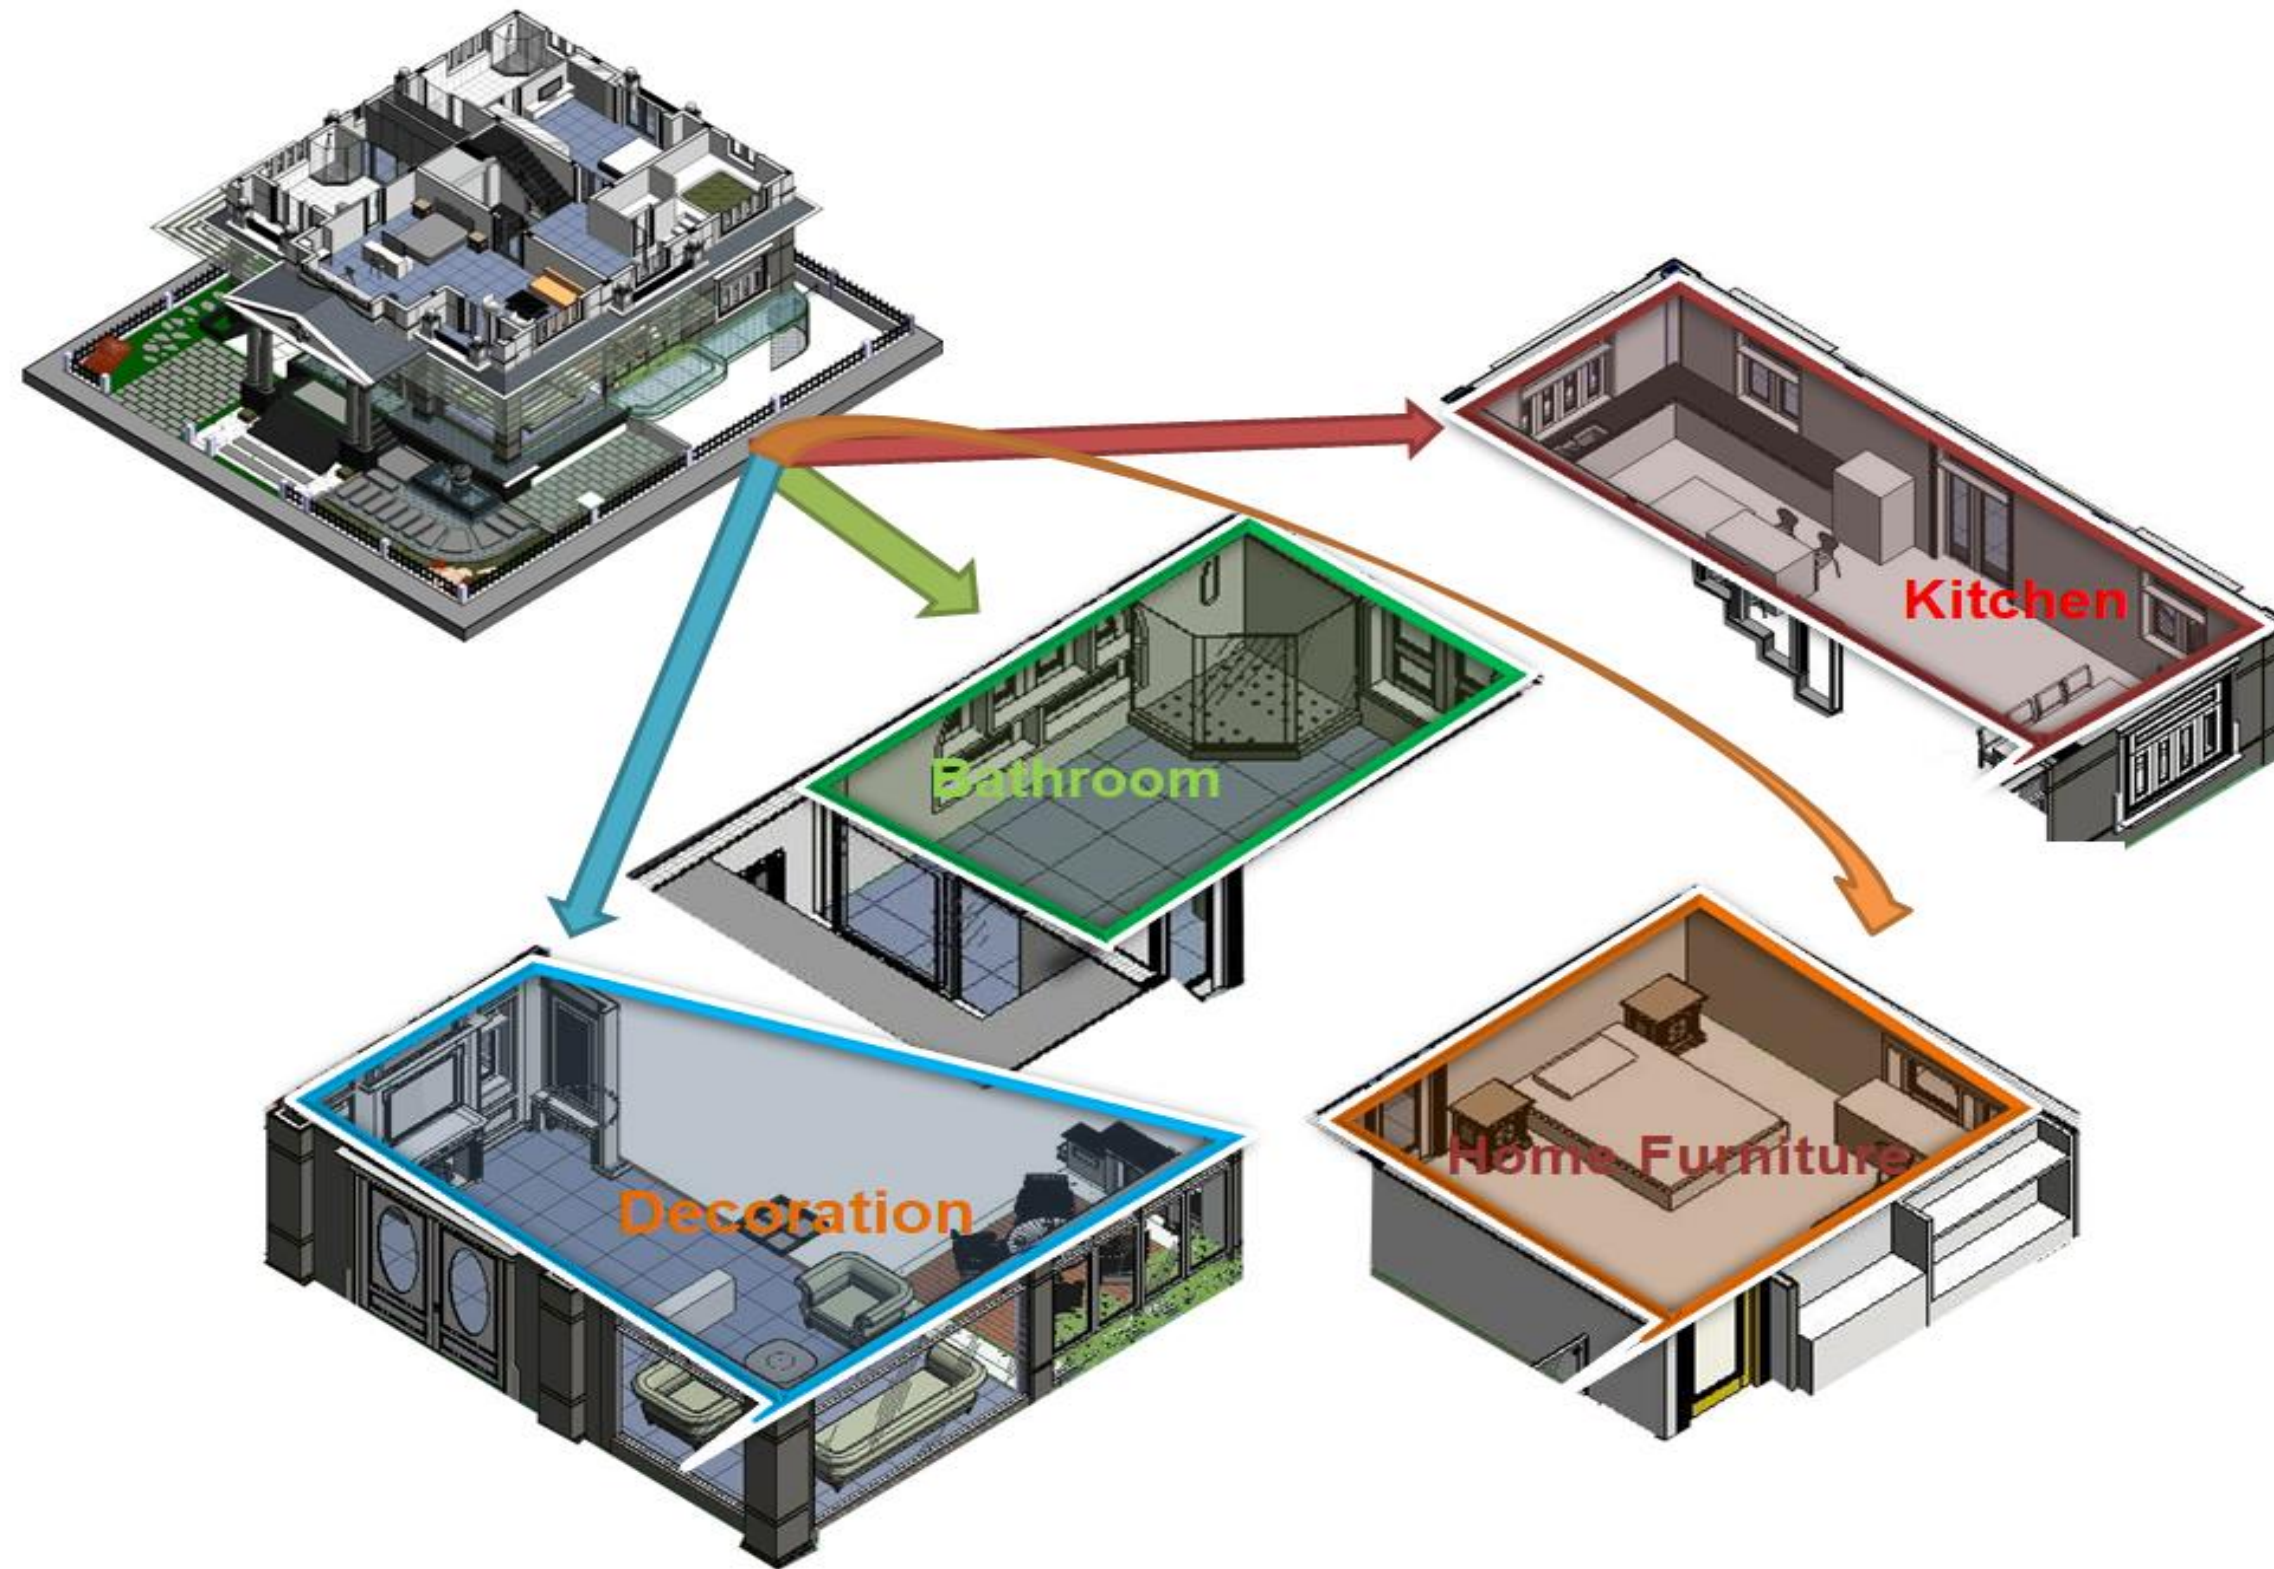

# CT MINH ĐỨC CUNG CẤP THIẾT BỊ CAO CẤP VỚI DỊCH VỤ ĐỒNG BỘ CHO KHÁCH HÀNG

CT MINH ĐỨC - ĐẠI DIỆN ỦY QUYỀN CỦA NHIỀU THƯƠNG HIỆU CHÂU ÂU DANH TIẾNG HÀNG ĐẦU THẾ GIỚI

**GIẢI PHÁP ĐỒNG BỘ CHO THIẾT BỊ VÀ PHỤ KIỆN PHÒNG TẮM**

**GIẢI PHÁP ĐỒNG BỘ CHO THIẾT BỊ VÀ PHỤ KIỆN PHÒNG BẾP**

**Jacuzzi (Made In Italy - 1956)** – Cha đẻ của bồn tắm massage, sáng chế ra công nghệ Hydrotherapy – Thủy liệu pháp trong Y học có khả năng cải thiện sức khỏe thể trạng và tinh thần, được công nhận là bồn tắm massage số 1 thế giới và có mặt tại các khách sạn 5 sao, trung tâm thể thao, trung tâm chăm sóc sức khỏe tốt nhất thế giới.